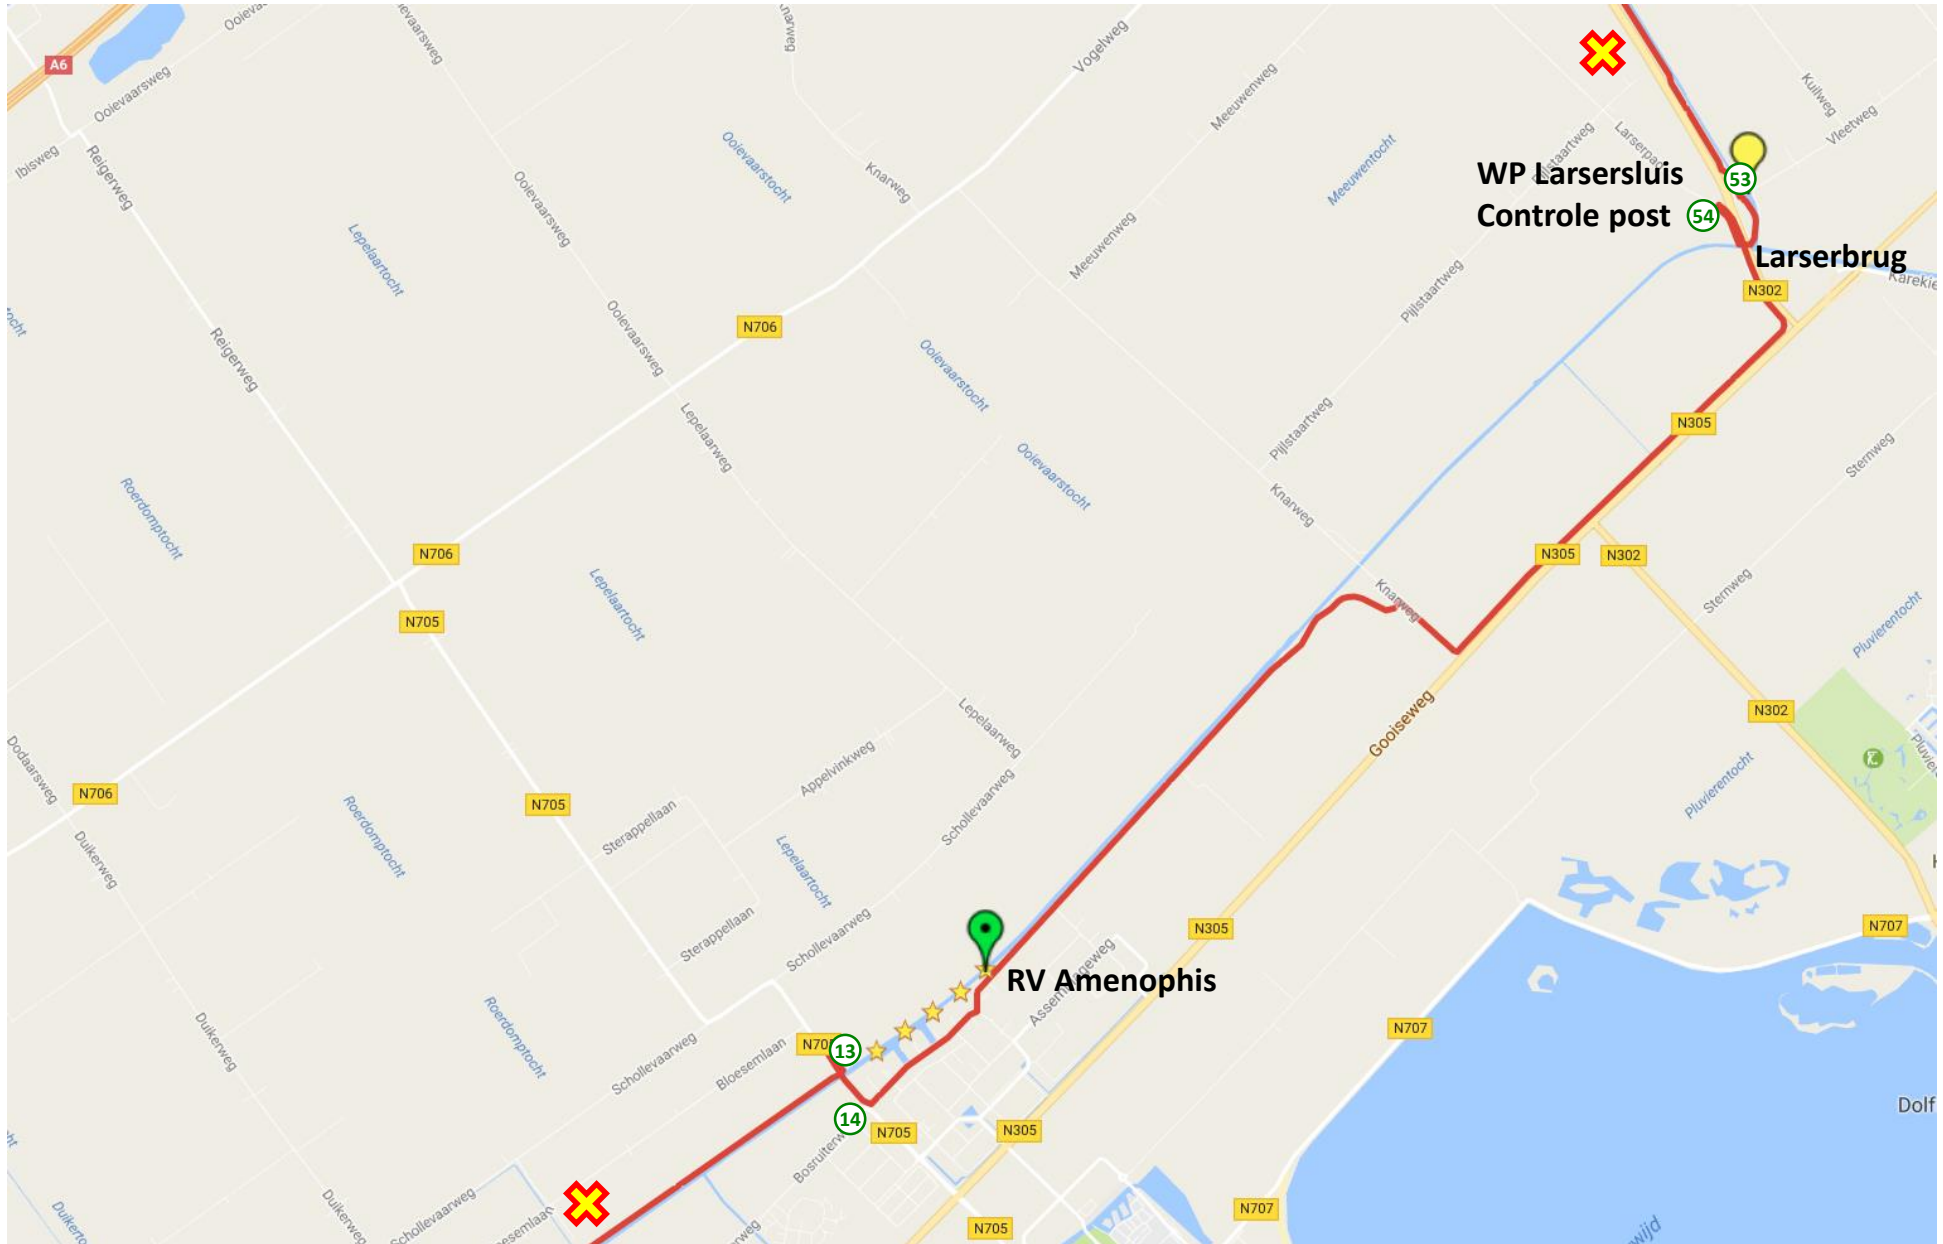

1. Knooppunten: Pampus – 51 – 74 – WP Sluis – 58 – 59 – 60 – 62 – WP Spectrumdreef – 70 – 71 – 93

2. Knooppunten: 06 – 08 – WP Knardijk – 91 – 59 – Pontos – 85 – 84 – 82 – 51 – WP Rietweg

3. Knooppunten: WP Larsersluis – 53 – 54 – Amenophis – 14 – 13

4. Knooppunten: 34 – Brug Adelaarsweg – WP Tureluurweg – 93 – WP Groene Kathedraal – 89 – 87 – 86 – Pampus