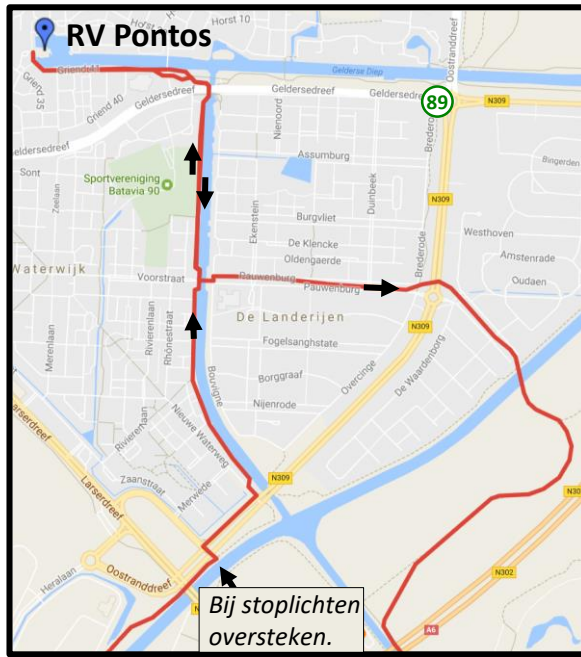

1. Knooppunten: Pampus – 51 – 74 – WP Sluis – 58 – 59 – 60 – 62 – WP Spectrumdreef – 70 – 71 – 93

2. Knooppunten: 06 – 08 – WP Knardijk – 91 – 59 – Pontos – 85 – 84 – 82 – 51 – WP Rietweg

3. Knooppunten: WP Larsersluis – 53 – 54 – Amenophis – 14 – 13

4. Knooppunten: 34 – Brug Adelaarsweg – WP Tureluurweg – 93 – WP Groene Kathedraal – 89 – 87 – 86 – Pampus