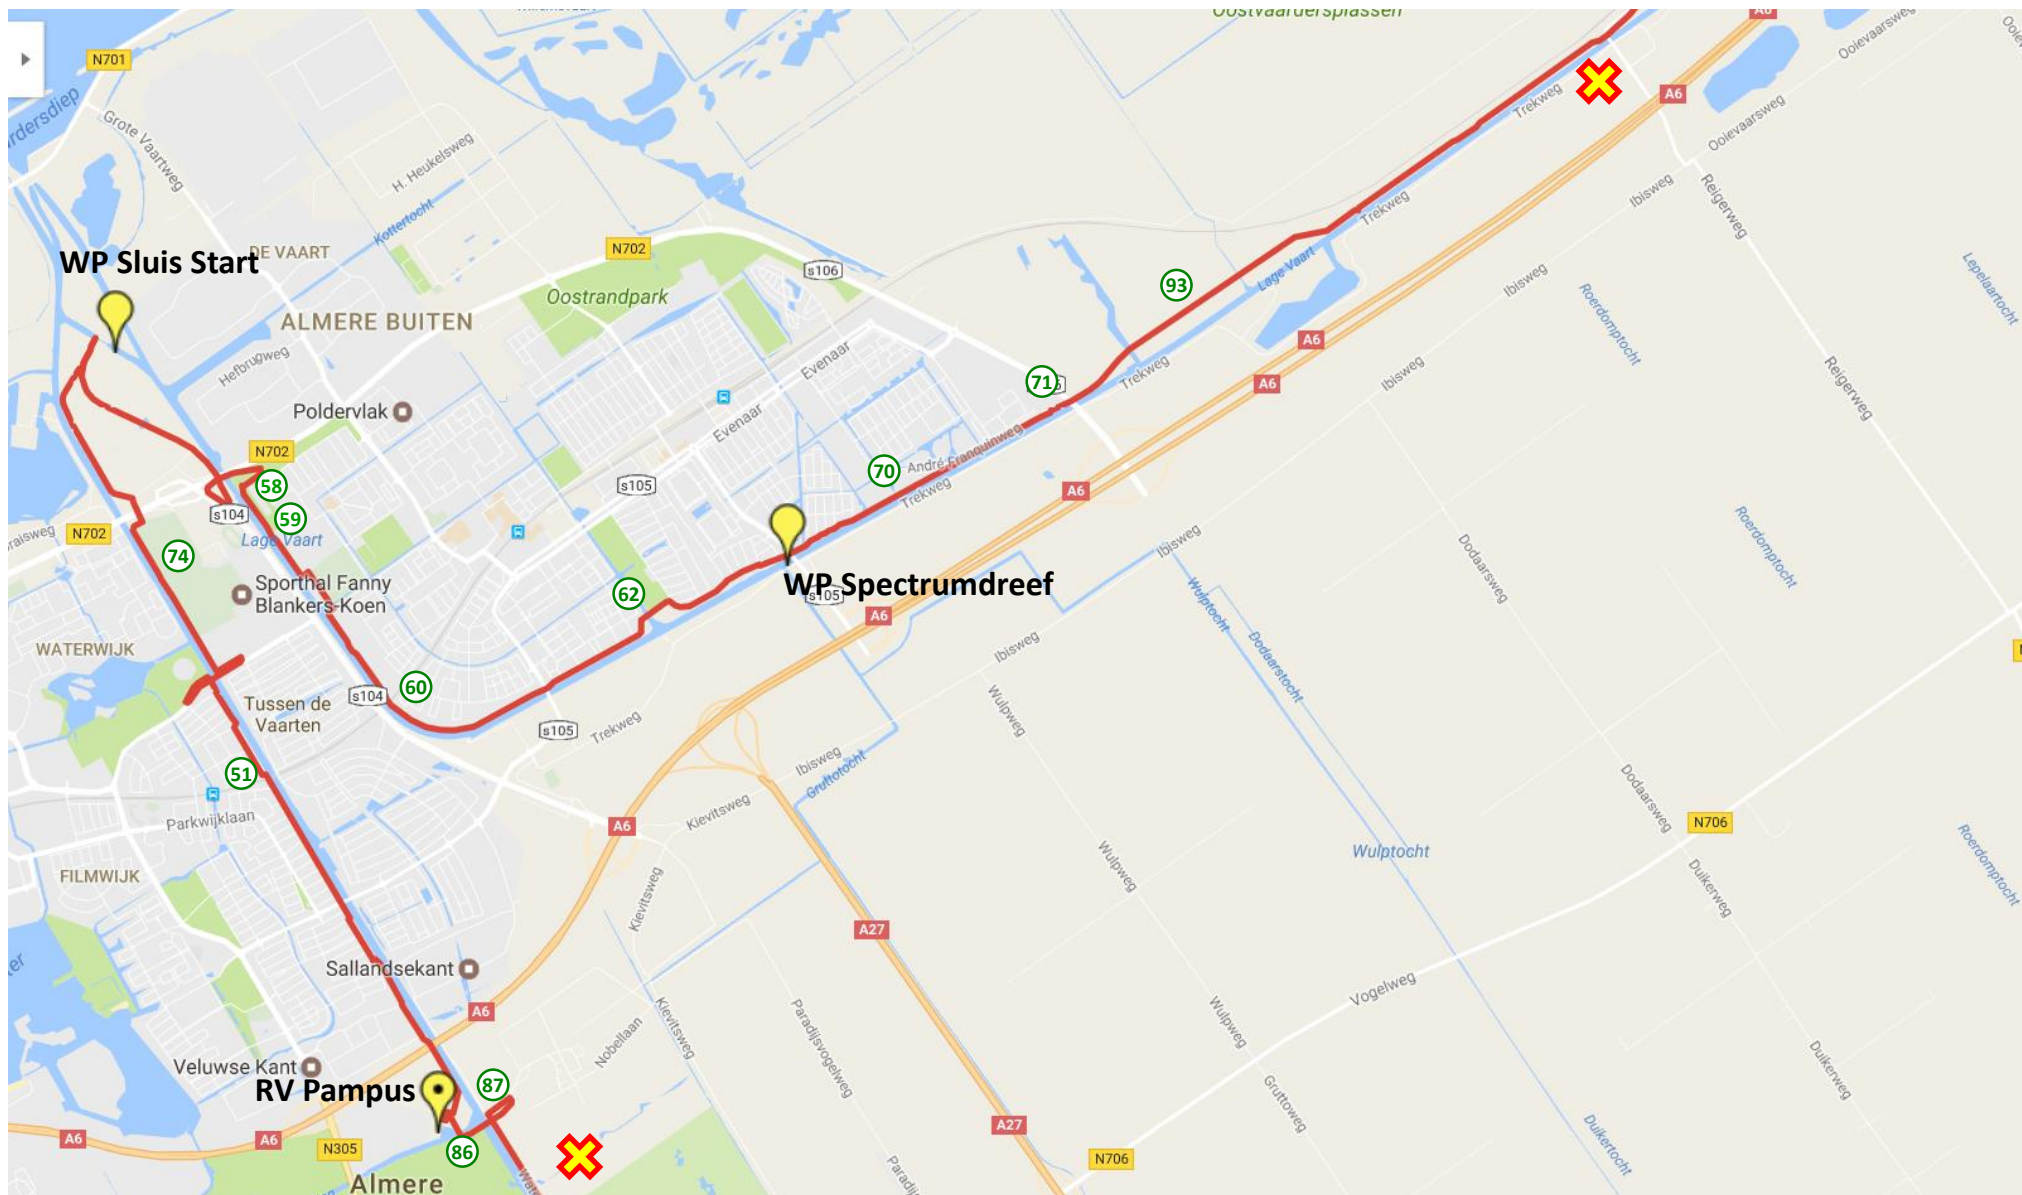

1. Knooppunten: Pampus – 51 – 74 – WP Sluis – 58 – 59 – 60 – 62 – WP Spectrumdreef – 70 – 71 – 93

2. Knooppunten: 06 – 08 – WP Knardijk – 91 – 59 – Pontos – 85 – 84 – 82 – 51 – WP Rietweg

3. Knooppunten: WP Larsersluis – 53 – 54 – Amenophis – 14 – 13

4. Knooppunten: 34 – Brug Adelaarsweg – WP Tureluurweg – 93 – WP Groene Kathedraal – 89 – 87 – 86 – Pampus